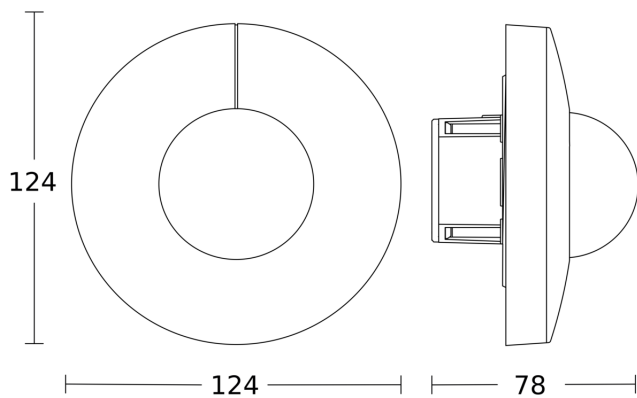

IS 345

DALI-2 APC - plafondbouw rond
EAN 4007841 080655
art.nr. 080655

Maten 1

Maten 2